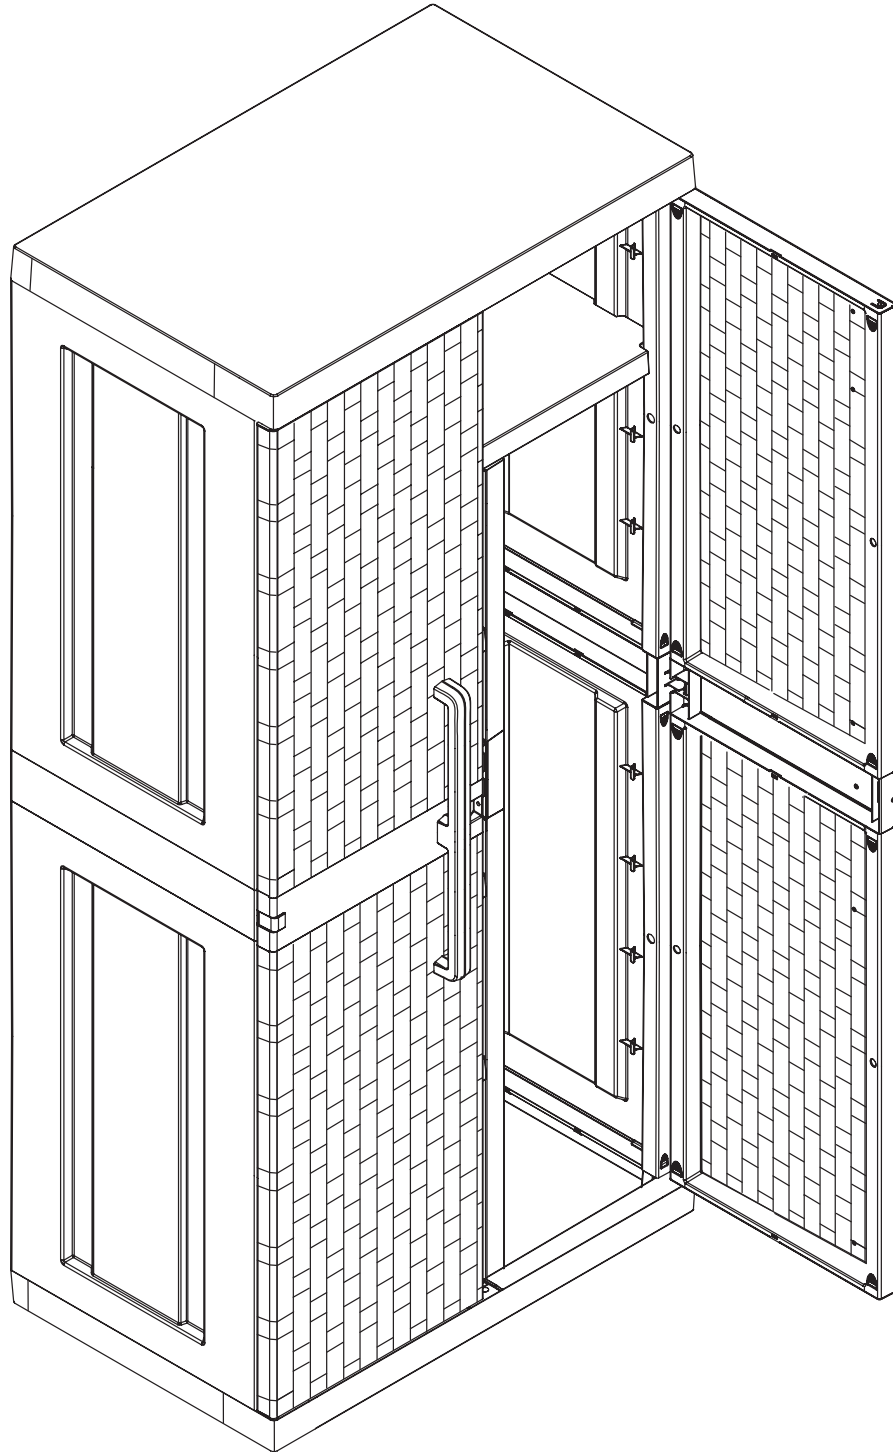

TOOMAX[®]

RATTAN MEGA

Art. 311 cm 89x54x190h | in 35x21x75h

<p>A</p>  <p>PZ / PCS 2</p>	<p>B</p>  <p>PZ / PCS 4</p>	<p>C</p>  <p>PZ / PCS 4</p>
<p>D</p>  <p>PZ / PCS 4</p>	<p>E</p>  <p>PZ / PCS 2</p>	<p>V</p>  <p>PZ / PCS 4</p>
<p>L</p>  <p>PZ / PCS 1</p>	<p>H</p>  <p>PZ / PCS 1</p>	<p>G</p>  <p>PZ / PCS 2</p>
<p>M</p>  <p>PZ / PCS 2</p>	<p>F</p>  <p>PZ / PCS 2</p>	<p>U</p>  <p>PZ / PCS 2</p>
<p>I</p>  <p>PZ / PCS 8</p>	<p>N</p>  <p>PZ / PCS 2</p>	

1

2

3

L

M

4

B

D