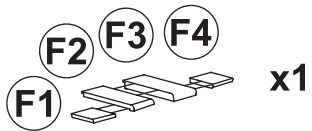

TOOMAX[®]

RATTAN MEGA

Art. 311 cm 89x54x190h | in 35x21x75h

<p>A</p>  <p>PZ / PCS 2</p>	<p>B</p>  <p>PZ / PCS 4</p>	<p>C</p>  <p>PZ / PCS 4</p>
<p>D</p>  <p>PZ / PCS 4</p>	<p>E</p>  <p>PZ / PCS 2</p>	<p>V</p>  <p>PZ / PCS 4</p>
<p>L</p>  <p>PZ / PCS 1</p>	<p>H</p>  <p>PZ / PCS 1</p>	<p>G</p>  <p>PZ / PCS 2</p>
<p>M</p>  <p>PZ / PCS 2</p>	<p>F</p>  <p>PZ / PCS 2</p>	<p>U</p>  <p>PZ / PCS 2</p>
<p>I</p>  <p>PZ / PCS 8</p>	<p>N</p>  <p>PZ / PCS 2</p>	

1

2

3

L

M

4

B

D