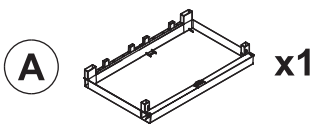

TOOMAX[®]

RATTAN MEGA

Art. 311 cm 89x54x190h | in 35x21x75h

<p>A</p>  <p>PZ / PCS 2</p>	<p>B</p>  <p>PZ / PCS 4</p>	<p>C</p>  <p>PZ / PCS 4</p>
<p>D</p>  <p>PZ / PCS 4</p>	<p>E</p>  <p>PZ / PCS 2</p>	<p>V</p>  <p>PZ / PCS 4</p>
<p>L</p>  <p>PZ / PCS 1</p>	<p>H</p>  <p>PZ / PCS 1</p>	<p>G</p>  <p>PZ / PCS 2</p>
<p>M</p>  <p>PZ / PCS 2</p>	<p>F</p>  <p>PZ / PCS 2</p>	<p>U</p>  <p>PZ / PCS 2</p>
<p>I</p>  <p>PZ / PCS 8</p>	<p>N</p>  <p>PZ / PCS 2</p>	

1

2

3

L

M

4

B

D